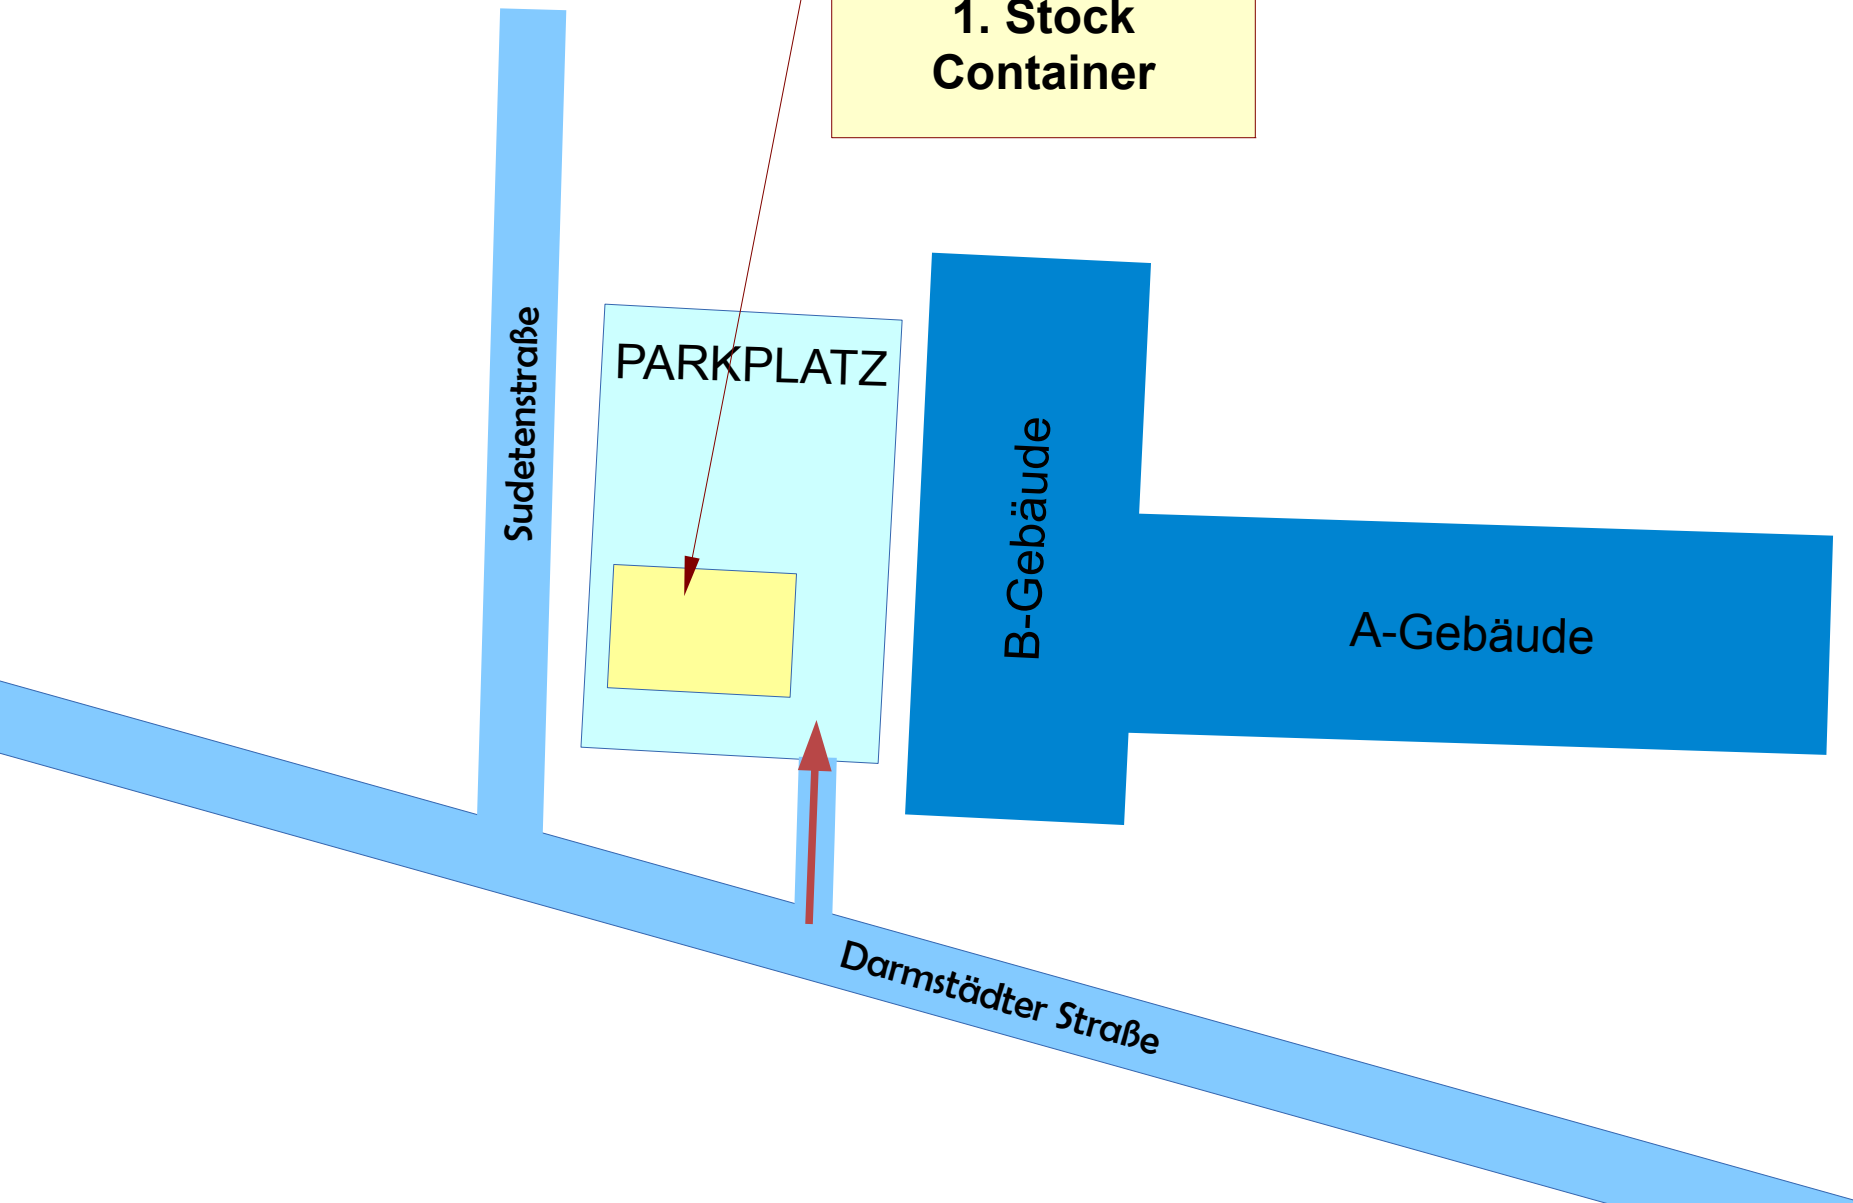

**Medienzentrum Groß-Gerau
Berufliche Schulen
Darmstädter Str. 90
64521 Groß-Gerau**

**Medienzentrum
1. Stock
Container**

Sudetenstraße

PARKPLATZ

B-Gebäude

A-Gebäude

Darmstädter Straße